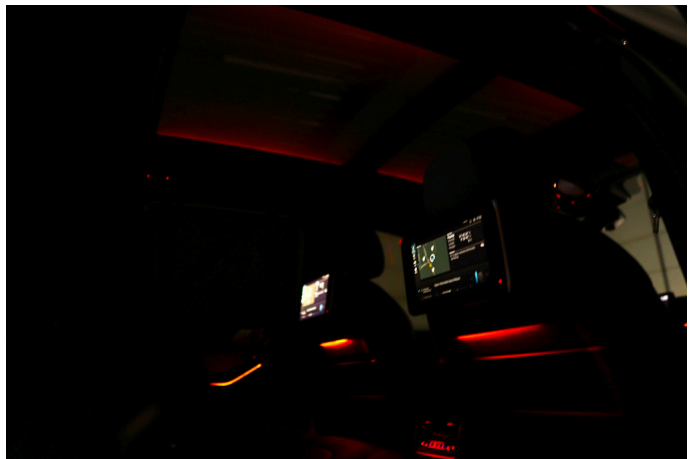

BMW X5

XDrive45e M Sport| Skylounge|
Softclose| Pano

€ 69.995,- 2021 67.856 KM

Kenmerken

Merk	BMW	Bouwjaar	-	Tellerstand	67.856 KM
Model	X5	Kleur	Saphir Schwarz	Vermogen	394 PK
Type	XDrive45e M Sport Skylounge Softclose Pano	Brandstof	-	Cilinderinhoud	2998 CC
Prijs	€ 69.995,-	Transmissie	Automaat	Gewicht:	-

Foto's voertuig

Comfort & Interieur

Exterieur

Achterbank in delen neerklapbaar
Achterbank verwarmd
Airco automatisch
Airco separaat achter
Aluminium interieur afwerking
Armsteun achter
Armsteun voor
Audio installatie
Audio installatie high-end
Autotelefoonvoorbereiding met Bluetooth
Bandenspanningscontrolesysteem
Binnenspiegel automatisch dimmend
Boordcomputer
Comfortstoel(en)
Connected services
DAB-ontvanger
Draadloze telefoonlader
Elektrisch verstelbare bestuurdersstoel met geheugen
Entertainment system
Keyless start
Lederen bekleding
Lederen interieurdelen
Lederen stuurwiel
Lendesteunen (verstelbaar)
Luxe lederen bekleding
Multimedia-voorbereiding
Navigatie-systeem full map + hard disk
Radio
Schakelmogelijkheid aan stuurwiel
Sportstoelen
Sportstuur
Spraakbediening
Stoel ventilatie voor
Stuurbekrachtiging snelheidsafhankelijk
Stuur verstelbaar
Stuurwiel multifunctioneel
Stuurwiel verwarmd
Telefoonintegratie premium
Verwarmde voorstoelen
Volledig digitaal instrumentenpaneel
Voorstoel(en) met massagefunctie
WiFi voorbereiding