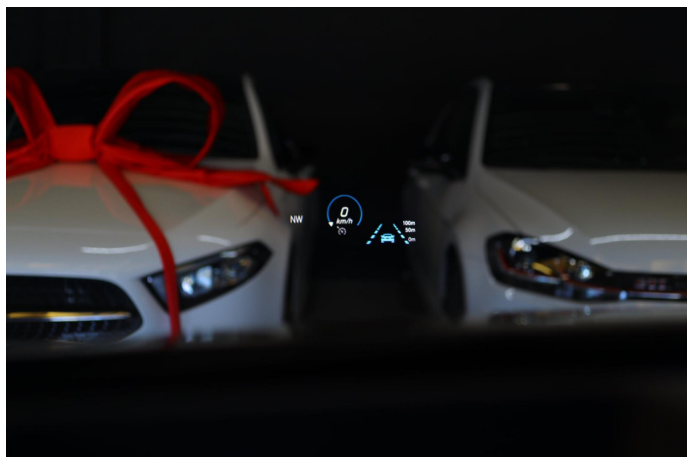

Foto's voertuig