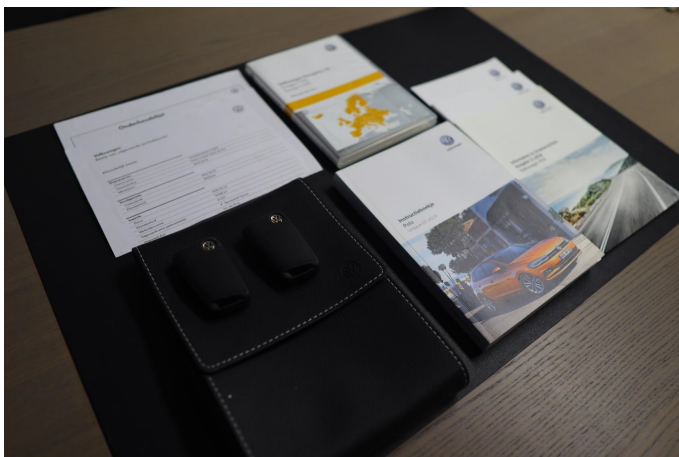

Foto's voertuig

Comfort & Interieur

Exterieur

Achterbank in delen neerklapbaar
Airco automatisch
Armsteun voor
Audio installatie premium
Autotelefoonvoorbereiding met Bluetooth
Bandenspanningscontrolesysteem
Bestuurdersstoel in hoogte verstelbaar
Binnenspiegel automatisch dimmend
Boordcomputer
DAB-ontvanger
Elektrische ramen achter
Elektrische ramen voor
Hoofdsteunen actief
Lederen/velours bekleding
Lederen stuurwiel
Lederen versnellingspook
Lendesteunen (verstelbaar)
Multimedia-voorbereiding
Navigatie full map
Passagiersstoel in hoogte verstelbaar
Radio
Schakelmogelijkheid aan stuurwiel
Sportstoelen
Spraakbediening
Stuurbekrachtiging snelheidsafhankelijk
Stuur verstelbaar
Stuurwiel multifunctioneel
Telefoonintegratie
Verwarmde voorstoelen
Volledig digitaal instrumentenpaneel
WiFi voorbereiding