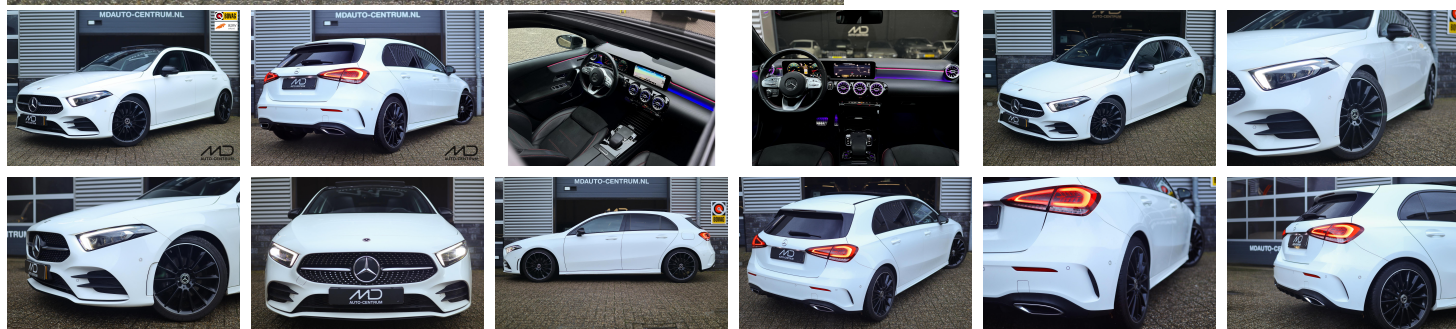

Mercedes-Benz A- Klasse

200 AMG| Pano| Multibeam|
Burmester| Camera

€ 25.995,- 2018 128.671 KM

Kenmerken

| | | | | | |
|--------------|---------------------------------------------------|--------------------|----------|-----------------------|------------|
| Merk | Mercedes-Benz | Bouwjaar | - | Tellerstand | 128.671 KM |
| Model | A-Klasse | Kleur | wit | Vermogen | 163 PK |
| Type | 200 AMG Pano Multibeam Burmester Camera | Brandstof | Benzine | Cilinderinhoud | 1332 CC |
| Prijs | € 25.995,- | Transmissie | Automaat | Gewicht: | 1275 KG |

Achteruitrijcamera
AMG-styling
Buitenspiegel(s) automatisch dimmend
Buitenspiegels elektrisch inklapbaar
Chroom delen exterieur
Dimlichten automatisch
Elektrisch glazen panorama-dak
Grootlicht-assistent
LED dagrijverlichting
LED koplampen
Lichtmetalen velgen 19"
Matrix LED koplampen
Side skirts
Variabele stuuroverbrenging