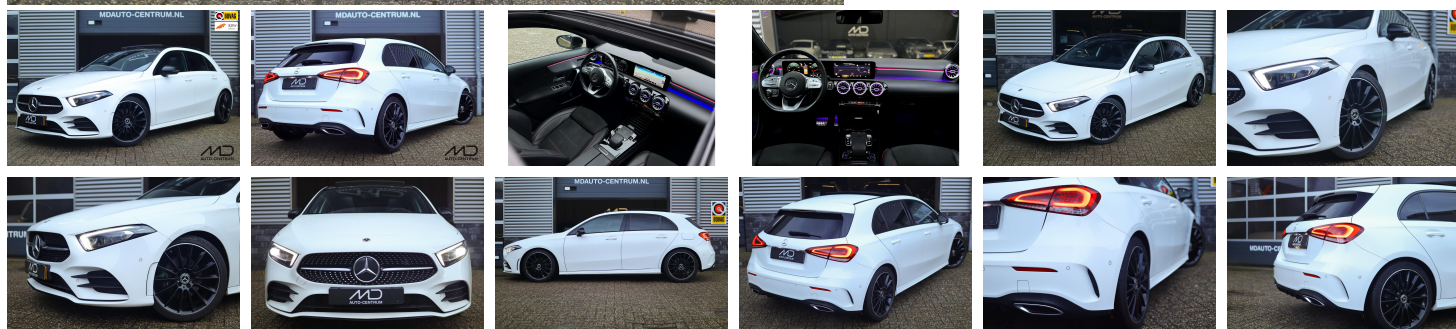

Mercedes-Benz A- Klasse

200 AMG| Pano| Multibeam|
Burmester| Camera

€ 25.295,- 2018 133.121 KM

Kenmerken

Merk	Mercedes-Benz	Bouwjaar	-	Tellerstand	133.121 KM
Model	A-Klasse	Kleur	wit	Vermogen	163 PK
Type	200 AMG Pano Multibeam Burmester Camera	Brandstof	Benzine	Cilinderinhoud	1332 CC
Prijs	€ 25.295,-	Transmissie	Automaat	Gewicht:	1275 KG

Achteruitrijcamera
AMG-styling
Buitenspiegel(s) automatisch dimmend
Buitenspiegels elektrisch inklapbaar
Chroom delen exterieur
Dimlichten automatisch
Elektrisch glazen panorama-dak
Grootlicht-assistent
LED dagrijverlichting
LED koplampen
Lichtmetalen velgen 19"
Matrix LED koplampen
Side skirts
Variabele stuuroverbrenging