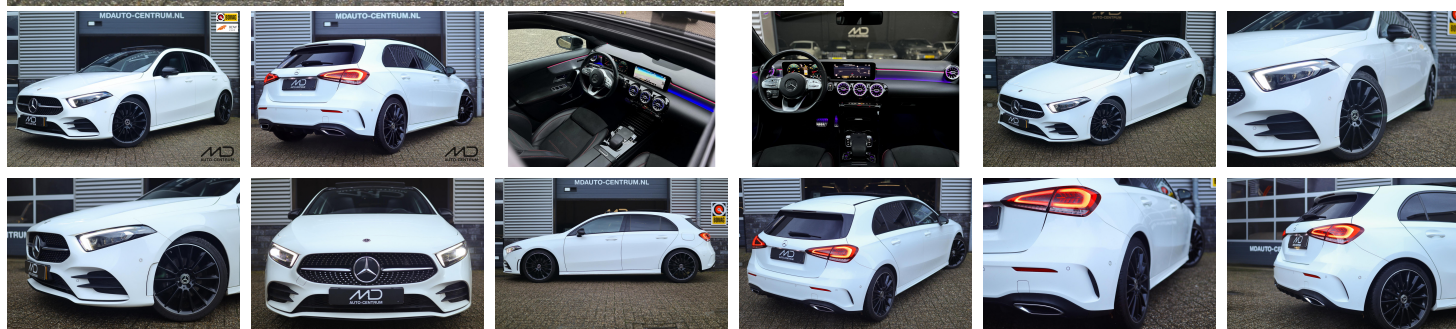

Mercedes-Benz A- Klasse

200 AMG| Pano| Multibeam|
Burmester| Camera

€ 21.495,- 2018 166.319 KM

Kenmerken

Merk	Mercedes-Benz	Bouwjaar	-	Tellerstand	166.319 KM
Model	A-Klasse	Kleur	wit	Vermogen	163 PK
Type	200 AMG Pano Multibeam Burmester Camera	Brandstof	Benzine	Cilinderinhoud	1332 CC
Prijs	€ 21.495,-	Transmissie	Automaat	Gewicht:	1275 KG

"Lichtmetalen velgen 19""
Achteruitrijcamera
AMG-styling
Buitenspiegel(s) automatisch dimmend
Buitenspiegels elektrisch inklapbaar
Chroom delen exterieur
Dimlichten automatisch
Elektrisch glazen panorama-dak
Grootlicht-assistent
LED dagrijverlichting
LED koplampen
Matrix LED koplampen
Side skirts
Variabele stuuroverbrenging