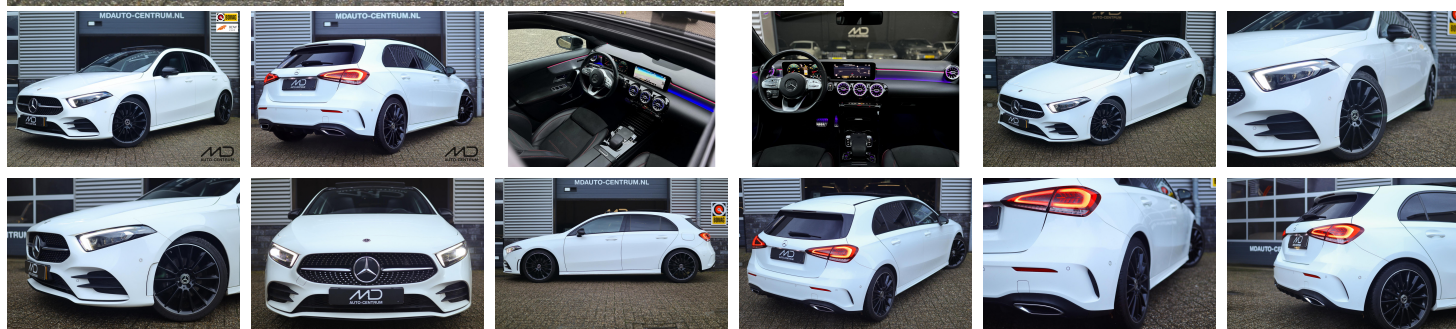

Mercedes-Benz A- Klasse

200 AMG| Pano| Multibeam|
Burmester| Camera

€ 21.995,- 2018 162.319 KM

Kenmerken

Merk	Mercedes-Benz	Bouwjaar	-	Tellerstand	162.319 KM
Model	A-Klasse	Kleur	wit	Vermogen	163 PK
Type	200 AMG Pano Multibeam Burmester Camera	Brandstof	Benzine	Cilinderinhoud	1332 CC
		Transmissie	Automaat	Gewicht:	1275 KG
Prijs	€ 21.995,-				

"Lichtmetalen velgen 19""
Achteruitrijcamera
AMG-styling
Buitenspiegel(s) automatisch dimmend
Buitenspiegels elektrisch inklapbaar
Chroom delen exterieur
Dimlichten automatisch
Elektrisch glazen panorama-dak
Grootlicht-assistent
LED dagrijverlichting
LED koplampen
Matrix LED koplampen
Side skirts
Variabele stuuroverbrenging