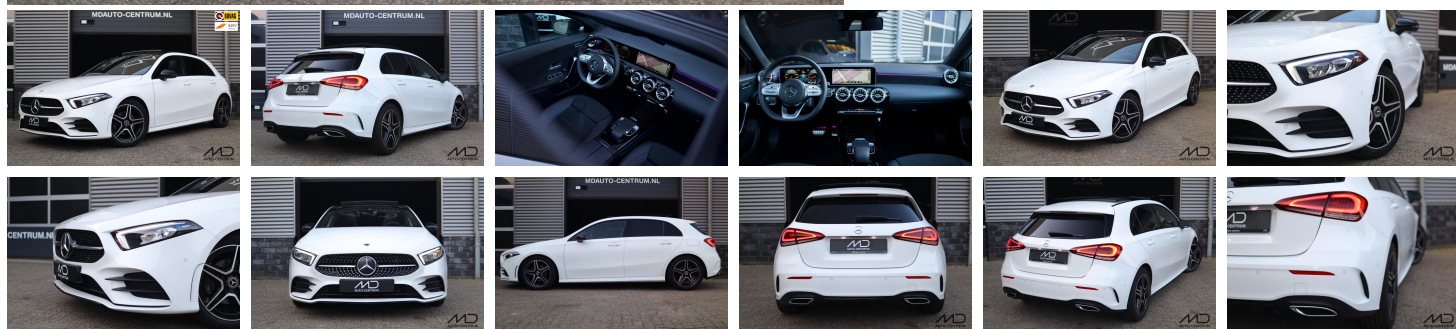

Mercedes-Benz A- Klasse

200 AMG| Pano| Sfeer| Camera

€ 31.495,- 2020 47.895 KM

Kenmerken

Merk	Mercedes-Benz	Bouwjaar	-	Tellerstand	47.895 KM
Model	A-Klasse	Kleur	wit	Vermogen	163 PK
Type	200 AMG Pano Sfeer Camera	Brandstof	Benzine	Cilinderinhoud	1332 CC
Prijs	€ 31.495,-	Transmissie	Automaat	Gewicht:	1275 KG

Foto's voertuig

Comfort & Interieur

Exterieur

Achterbank in delen neerklapbaar
Airco automatisch
Aluminium interieur afwerking
Armsteun voor
Bandenspanningscontrolesysteem
Binnenspiegel automatisch dimmend
Connected services
Electronic climate controle
Keyless start
Lederen stuurwiel
Lendesteunen (verstelbaar)
Multimedia-voorbereiding
Navigatie-systeem full map + hard disk
Radio
Sportstoelen
Sportstuur
Spraakbediening
Stof/kunstlederen bekleding
Stuurwiel multifunctioneel
Verwarmde voorstoelen
Volledig digitaal instrumentenpaneel
WiFi voorbereiding

Achteruitrijcamera
AMG-styling
Buitenspiegel(s) automatisch dimmend
Buitenspiegels elektrisch inklapbaar
Centrale deurvergrendeling met afstandsbediening
Chroom delen exterieur
Dimlichten automatisch
Elektrisch glazen panorama-dak
Kleur wit
LED dagrijverlichting
LED koplampen
Lichtmetalen velgen 18"
Variabele stuuroverbrenging
Verlaagde carrosserie
Warmtewerend glas