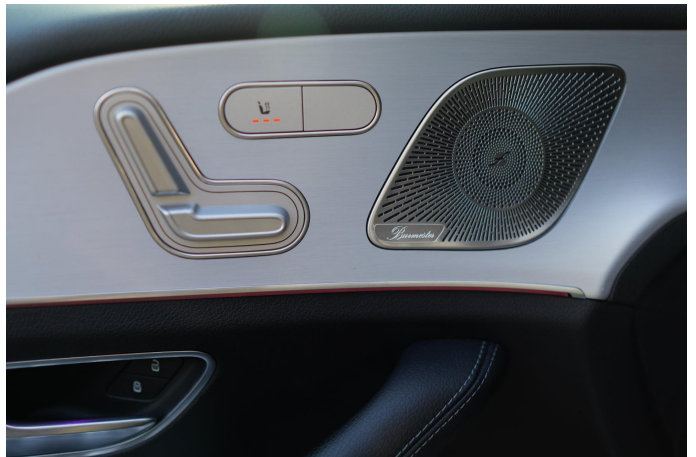

Foto's voertuig

Comfort & Interieur

Exterieur

Achterbank in delen neerklapbaar
Aluminium interieur afwerking
Armsteun achter
Armsteun voor
Audio installatie high-end
Audio installatie premium
Autotelefoonvoorbereiding met Bluetooth
Bagagedek
Bandenspanningscontrolesysteem
Binnenspiegel automatisch dimmend
Connected services
DAB-ontvanger
Electronic climate controle
Elektrische ramen achter
Elektrische ramen voor
Elektrisch verstelbare stoel(en) met geheugen
Elektrisch verstelbare stuurkolom met geheugen
Keyless start
Lederen interieurdelen
Lederen stuurwiel
Lendesteunen (verstelbaar)
Multimedia-voorbereiding
Navigatie-systeem full map + hard disk
Sportstoelen
Sportstuur
Spraakbediening
Stof/kunstlederen bekleding
Stuurbekrachtiging snelheidsafhankelijk
Stuurwiel multifunctioneel
Telefoonintegratie premium
Verwarmde voorstoelen
Volledig digitaal instrumentenpaneel
WiFi voorbereiding

AMG-styling
Buitenspiegel(s) automatisch dimmend
Buitenspiegels elektrisch inklapbaar
Buitenspiegels elektrisch met geheugen
Buitenspiegels elektrisch verstelbaar
Buitenspiegels met verlichting
Buitenspiegels verwarmbaar
Dakrails
Elektrisch bedienbare achterklep met sensorsturing
LED achterlichten
LED dagrijverlichting
LED koplampen
Lichtmetalen velgen 21"
Luchtvering
Ruitensproeiers verwarmbaar
Warmtewerend glas

AMG-styling
AMG-styling
AMG Line Exterieur
AMG Line Interieur
Automatische niveauregeling
Extra getint glas
Night-pakket
Oplaadmogelijkheid
Sportstoelen
Sportstuur
Stof/kunstlederen bekleding

Extra getint glas
Hill hold-functie
Parkeer-assistent
Parkeersensor achter
Parkeersensor voor
Regensensor
Rijstrooksensoren met correctie
Start/stop systeem
Startblokkering
Tractie Controle Systeem (TCS)
Verkeersbord detectie
Vermoeidheids herkenning