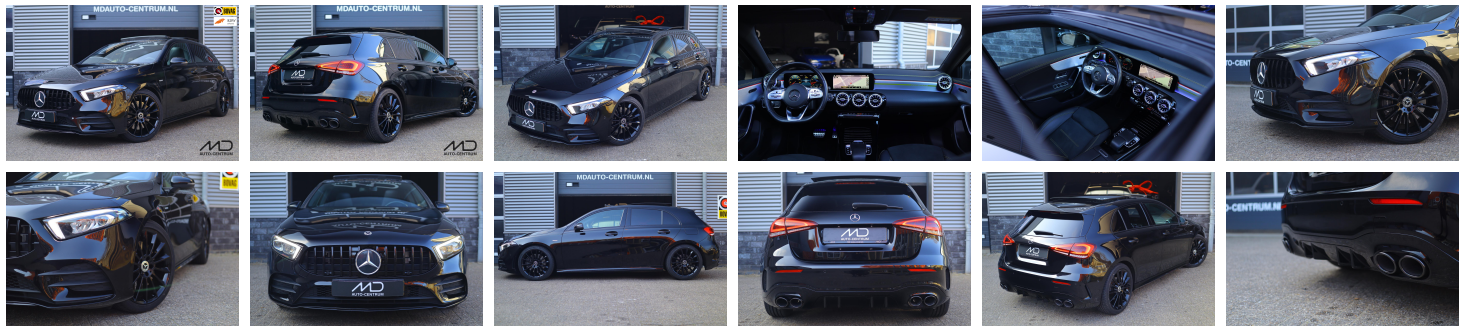

Mercedes-Benz A- Klasse

250 AMG Edition 224 pk | Pano | A45
dif | Sfeer | Camera

€ 32.495,- 2018 70.803 KM

Kenmerken

Merk	Mercedes-Benz	Bouwjaar	-	Tellerstand	70.803 KM
Model	A-Klasse	Kleur	zwart	Vermogen	224 PK
Type	250 AMG Edition 224 pk Pano A45 dif Sfeer Camera	Brandstof	Benzine	Cilinderinhoud	1991 CC
Prijs	€ 32.495,-	Transmissie	Automaat	Gewicht:	1355 KG

Foto's voertuig

Comfort & Interieur

Exterieur

Achterbank in delen neerklapbaar
Airco automatisch
Aluminium interieur afwerking
Armsteun achter
Armsteun voor
Audio installatie
Bandenspanningscontrolesysteem
Binnenspiegel automatisch dimmend
Comfortstoel(en)
Connected services
Elektrisch verstelbare stoel(en) met geheugen
Keyless start
Lederen stuurwiel
Lendesteunen (verstelbaar)
Multimedia-voorbereiding
Navigatie-systeem full map + hard disk
Sportstoelen
Sportstuur
Spraakbediening
Stof/kunstlederen bekleding
Stuurwiel multifunctioneel
Telefoonintegratie premium
Verwarmde voorstoelen
Volledig digitaal instrumentenpaneel
WiFi voorbereiding

Achteruitrijcamera
AMG-styling
Buitenspiegel(s) automatisch dimmend
Buitenspiegels elektrisch inklapbaar
Chroom delen exterieur
Dimlichten automatisch
Elektrisch glazen panorama-dak
Grootlicht-assistent
Keyless entry
LED dagrijverlichting
Lichtmetalen velgen 19"
Lichtmetalen velgen multi-spaaks 19"
Matrix LED koplampen
Side skirts
Variabele stuuroverbrenging
Warmtewerend glas

- Amg Pakket + Edition
- Night pakket
- Panoramadak
- 2.0 Mercedes-Benz Motor
- Parkeer camera
- 19 inch Amg velgen
- Led High Performance koplampen
- Advanced Sound system
- Sfeerverlichting
- Dynamische rijmodi (Sport/eco/comfort)
- Stoelverwarming
- Climate control
- Cruise Control
- Volledig dealer onderhouden
- Mercedes-Benz Garantie tot maart 2026