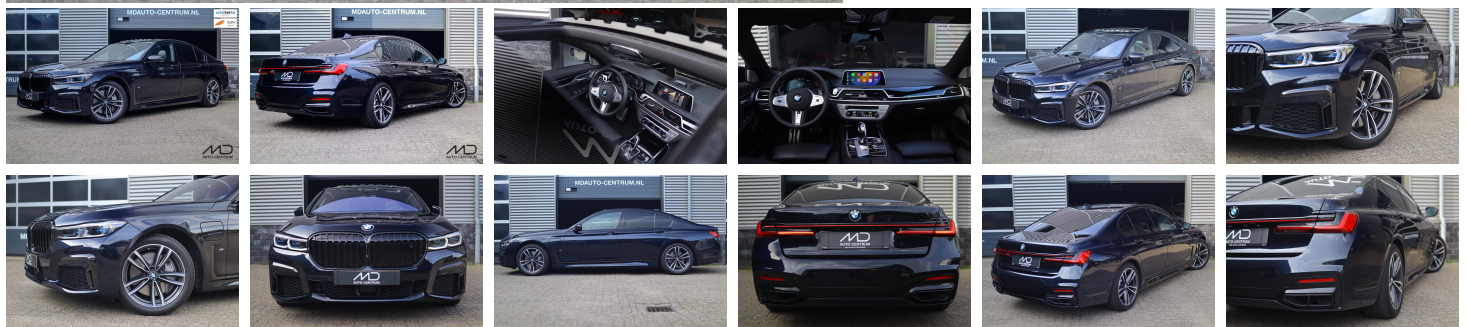

BMW 7 Serie

745e M Sport|2020 model|Volledige
uitrusting!

€ 72.495,- 2019 31.045 KM

Kenmerken

Merk	BMW	Bouwjaar	-	Tellerstand	31.045 KM
Model	7 Serie	Kleur	zwart	Vermogen	286 PK
Type	745e M Sport 2020 model Volledige uitrusting!	Brandstof	-	Cilinderinhoud	2998 CC
Prijs	€ 72.495,-	Transmissie	Automaat	Gewicht:	1970 KG

4-wiel besturing
Achteruitrijcamera
Buitenspiegel(s) automatisch dimmend
Buitenspiegels elektrisch inklapbaar
Buitenspiegels elektrisch verstelbaar
Buitenspiegels in carrosseriekleur
Buitenspiegels verwarmbaar
Chroom delen exterieur
Dimlichten automatisch
Elektrisch bedienbare achterklep met sensorsturing
Elektrisch glazen schuif-/kanteldak
Elektrisch zonnescerm achterruit
Geluidsisolerend glas
Grootlicht-assistent
Keyless entry
Koplampen adaptief
LED achterlichten
LED dagrijverlichting
LED koplampen met laser
Lichtmetalen velgen 5-spaaks 20"
Lichtmetalen velgen 18"
Lichtmetalen velgen 19"
Luchtvering
M Aerodynamica
Metallic lak
Premium kleur
Ruitensproeiers verwarmbaar
Sluitbekrachtiging
Warmtewerende voorruit
Warmtewerend glas
Zonnescerm zijruiten

Opmerkingen

Let op alléén geopend op afspraak! Weekenden en in avonden ook geopend.

In opdracht van onze klant aangeboden(consignatie).

Zie hieronder de onderscheidende opties van de Bmw 745e:

- M Sport pakket
- Plug-In Hybrid
- Carbon core
- Panoramadak
- Laser Koplampen
- Sfeerverlichting
- Apple/android Carplay
- Bowers & Wilkins soundsystem
- 360 graden/ 3D parkeercamera
- 19 Inch M sport velgen
- Keyless
- Elektrisch verstelbare stoelen
- Meedraaiende achterwielen
- Knipperende personen botswaarschuwing
- 2x Lcd schermen
- Elektrische raamschermen
- Geluid isolerende ramen
- Dodehoek detectie
- Draadloos telefoon oplaadstation
- Stoelverwarming/ventilatie/Massage
- Lijn assist/stuurhulp
- Smart Climate control
- Adaptive Cruise control
- Dealer onderhouden